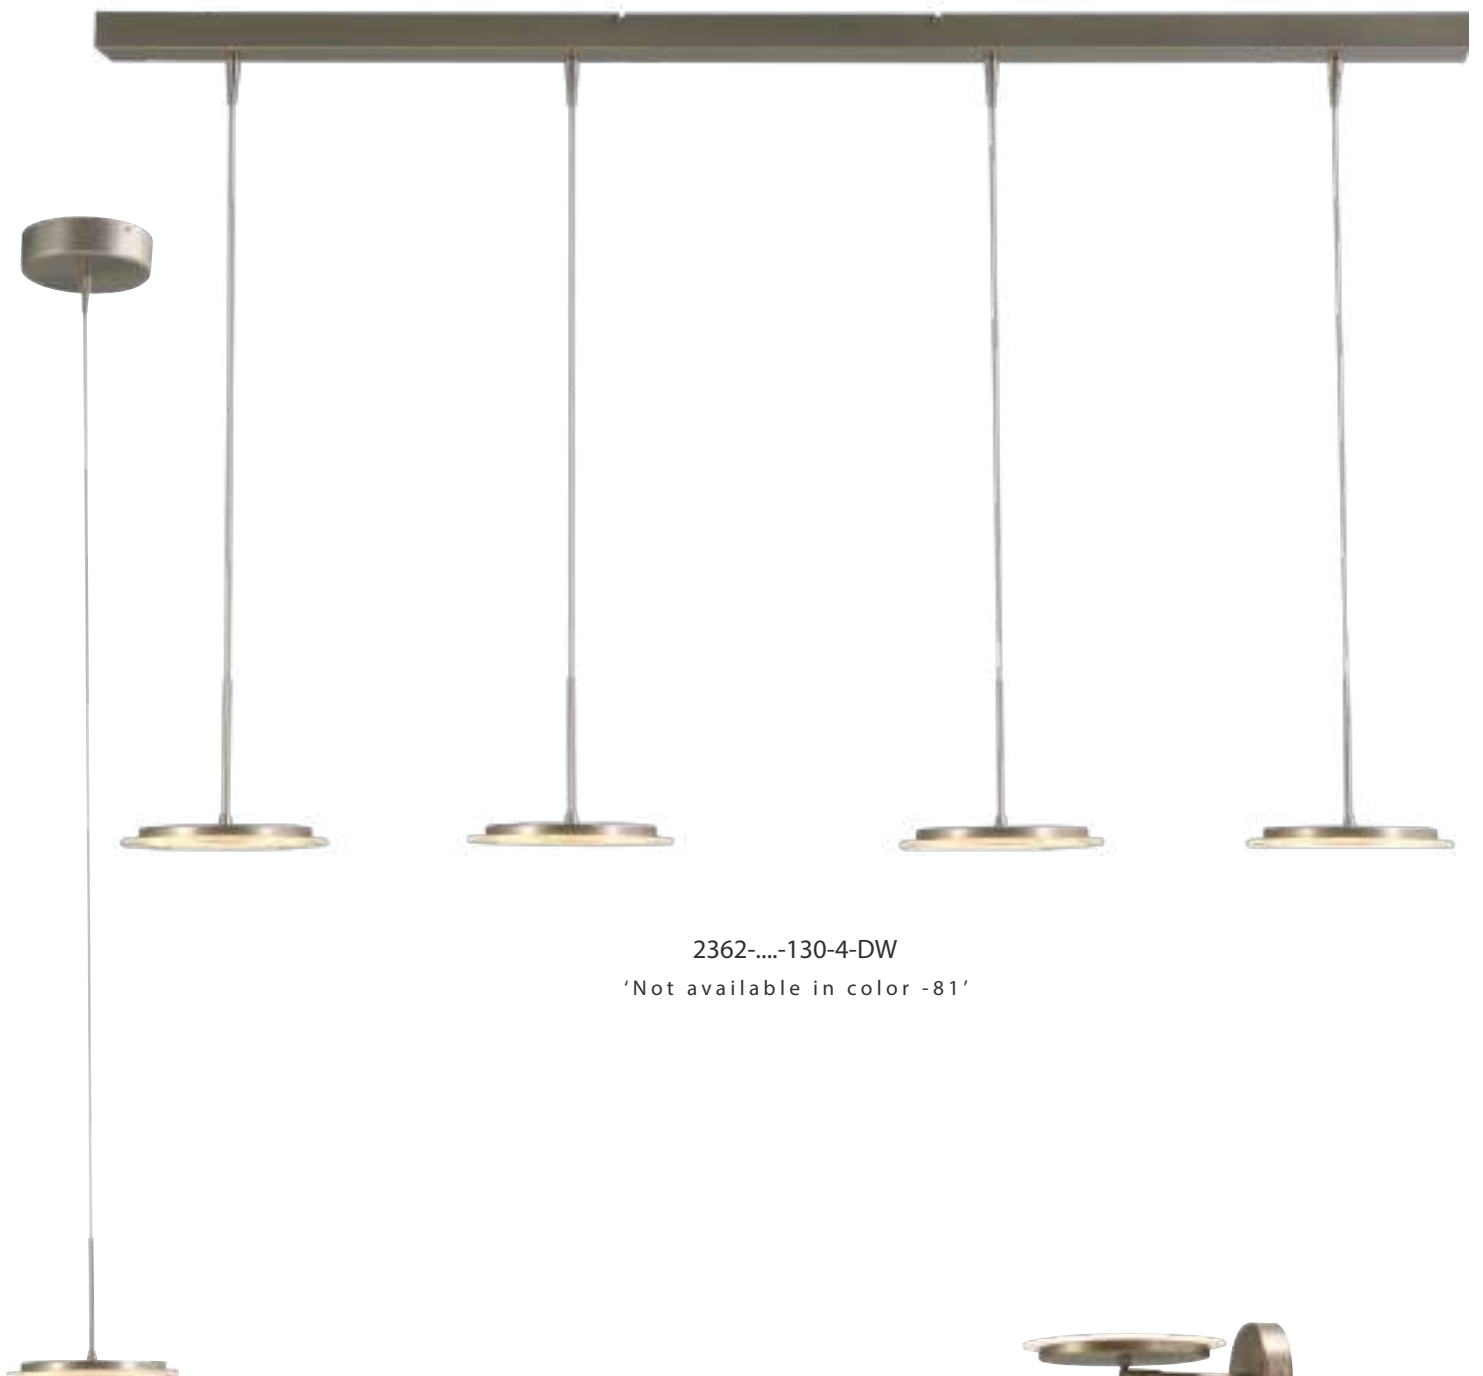

1365-....-DW

2362-....-100-3-DW  
'Not available in color -81'

2360-....-28-DW

PRODUCT NUMBER	L	W	D	∅	SH	BH	TH	LW	LM	K	LS	DIM	
1365-....-DW				18cm	2,5cm		185cm	12w	1440	2200/2700K		●	
2362-....-100-3-DW	150cm	100cm		18cm	2,5cm			3x8w	3x960	2200/2700K		○	
2360-28-DW	150cm			30cm	2,5cm			16w	1920	2200/2700K		○	