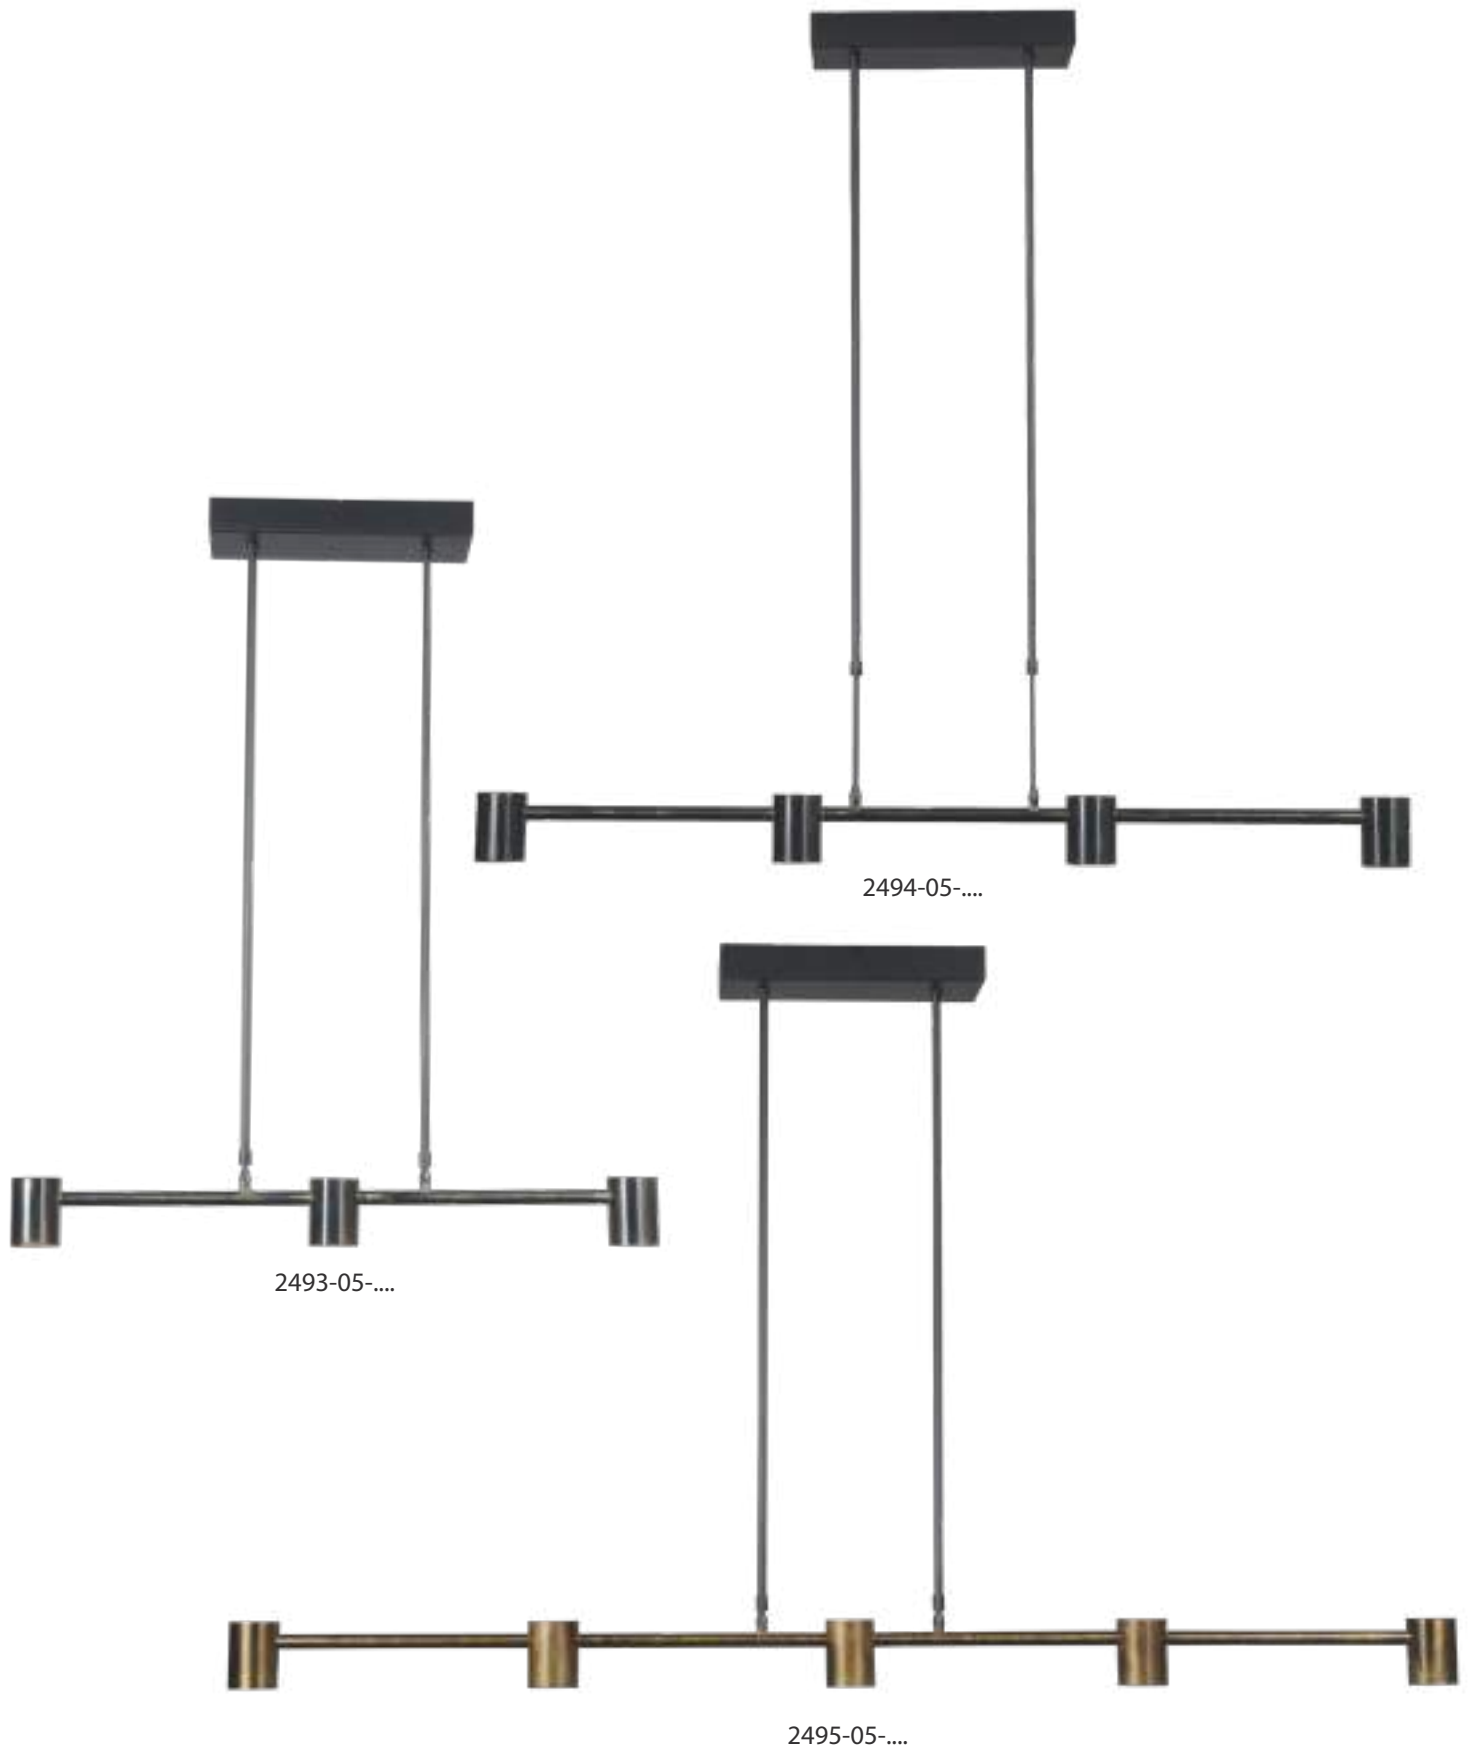

2493-05-....

2494-05-....

2495-05-....

PRODUCT NUMBER	L	W	D	∅	SH	BH	TH	MW	LS	DIM
2493-05-....	80-115 cm	71 cm		5,5 cm	7,5 cm			3x18W	Gu10	○
2494-05-....	80-115 cm	105 cm		5,5 cm	7,5 cm			4x18W	Gu10	○
2495-05-....	80-115 cm	138 cm		5,5 cm	7,5 cm			5x18W	Gu10	○