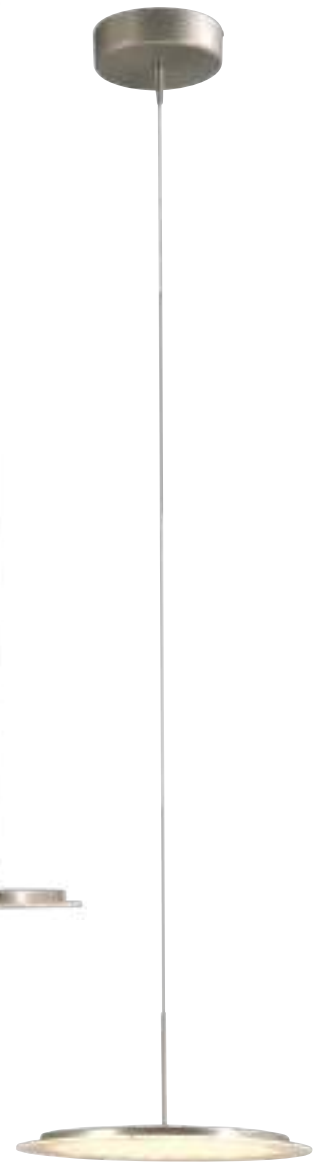

2360-....-28-DW

PRODUCT NUMBER	L	W	D	∅	SH	BH	TH	LW	LM	K	LS	DIM	
1365-....-DW				18cm	2,5cm		185cm	12w	1440	2200/2700K		●	
2362-....-100-3-DW	150cm	100cm		18cm	2,5cm			3x8w	3x960	2200/2700K		○	
2360-28-DW	150cm			30cm	2,5cm			16w	1920	2200/2700K		○