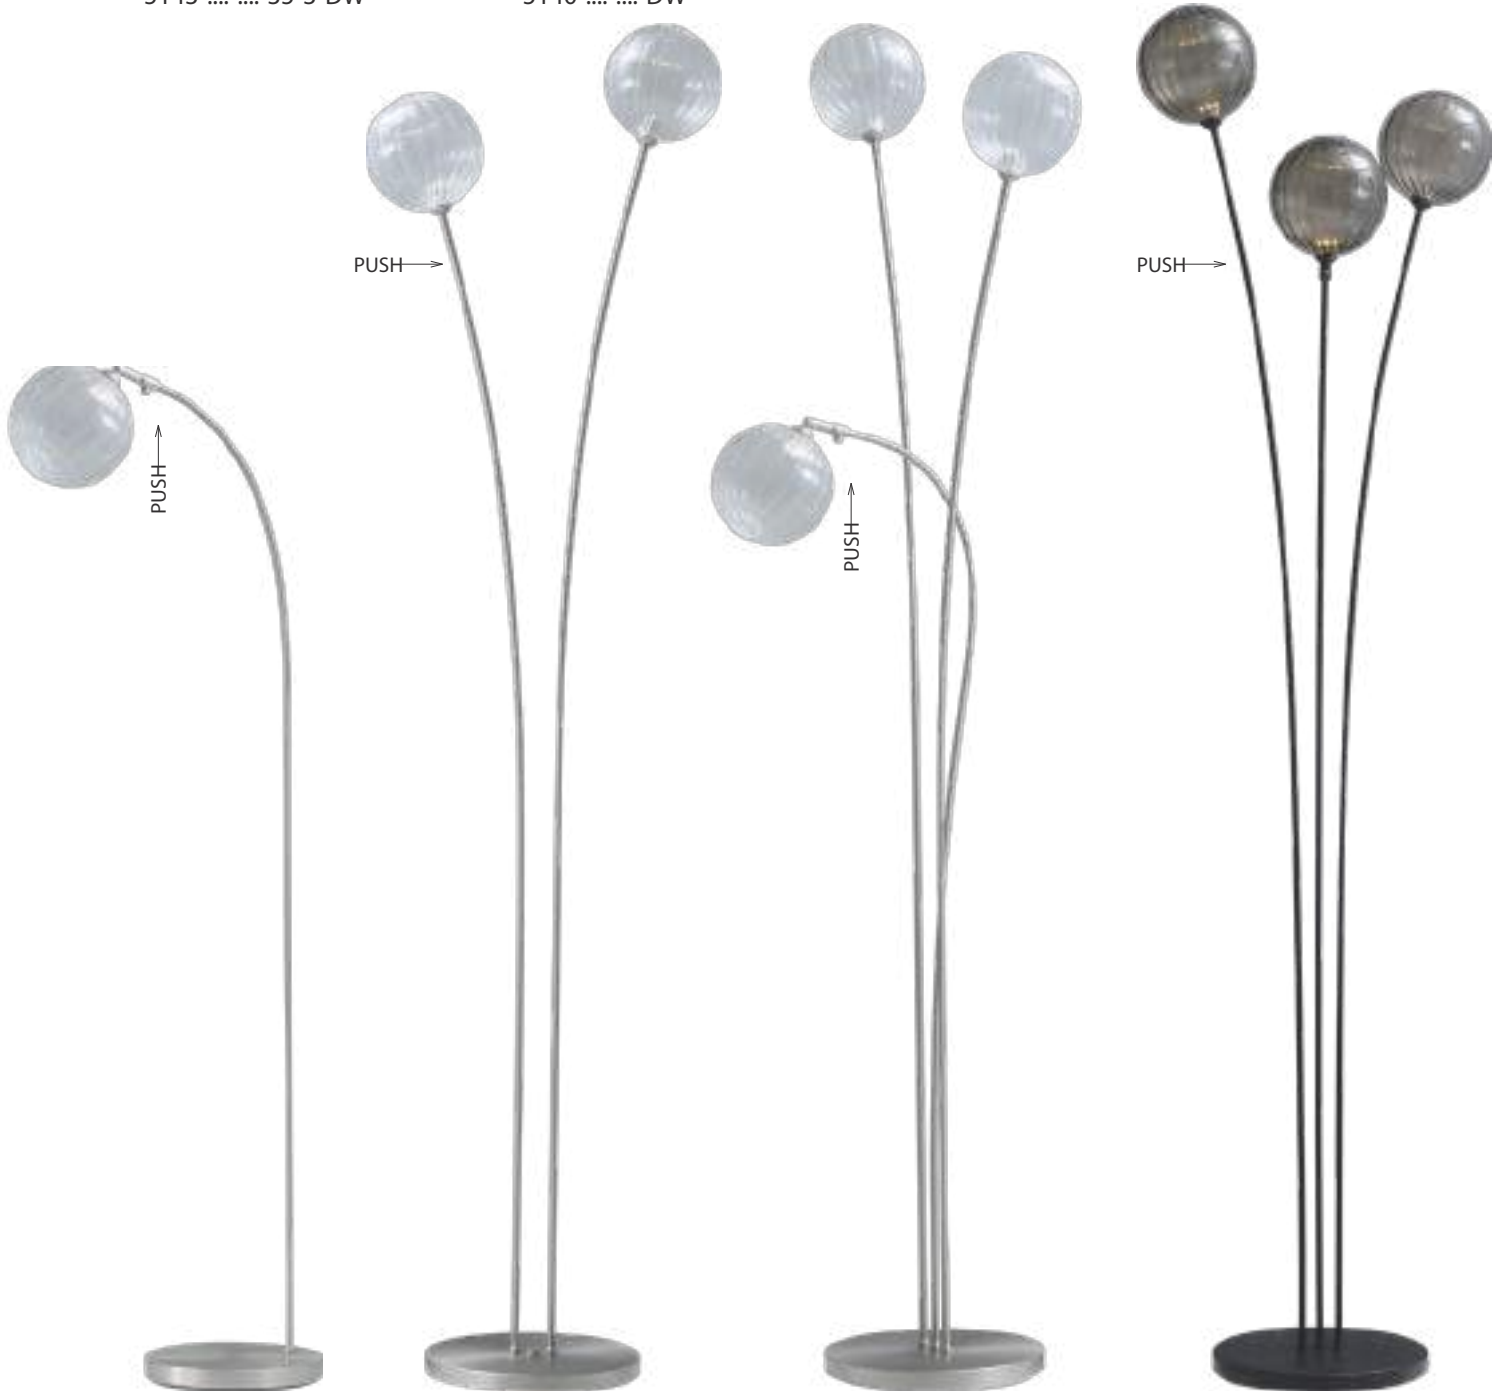

1140-.....-DW

1141-.....-DW

1143-.....-DW

1142-.....-DW

PRODUCT NUMBER	L	W	D	∅	SH	BH	TH	LW	LM	K	LS	DIM	
1140-.....-DW			35 cm	16 cm	15,5 cm		130 cm	4 w	1x450	2200/2700K		●	
1141-.....-DW			50 cm	16 cm	15,5 cm		180 cm	2x4 w	2x450	2200/2700K		●	
1142-.....-DW			50 cm	16 cm	15,5 cm		180 cm	3x4 w	3x450	2200/2700K		●	
1143-.....-DW			58 cm	16 cm	15,5 cm		180 cm	3x4 w	3x450	2200/2700K		●	
5140-.....-DW		11 cm		16 cm	15,5 cm		18 cm	4 w	450	2200/2700K		○	
5143-.....-35-3-DW		35 cm		16 cm	15,5 cm		18 cm	3x4 w	3x450	2200/2700K		○