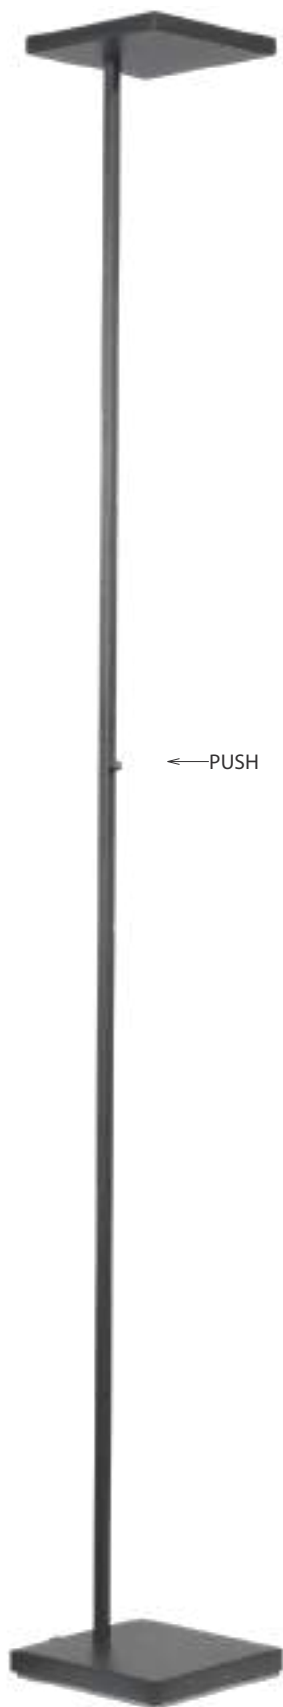

PRODUCT NUMBER	L	W	D	∅	SH	BH	TH	LW	LM	K	LS	DIM	
1881-....-DW		22 cm	68 cm	20-20 cm 5-7 cm	2,5 cm 1,5 cm		185 cm	24 w 6 w	2880 720	2200/2700 K		●	
1880-....-DW		25 cm	68 cm	5-7 cm	1,5 cm		150 cm	6 w	720	2200/2700 K		●	
4880-....-DW		16 cm	20 cm	5-7 cm	1,5 cm		57 cm	6 w	720	2200/2700 K		●	