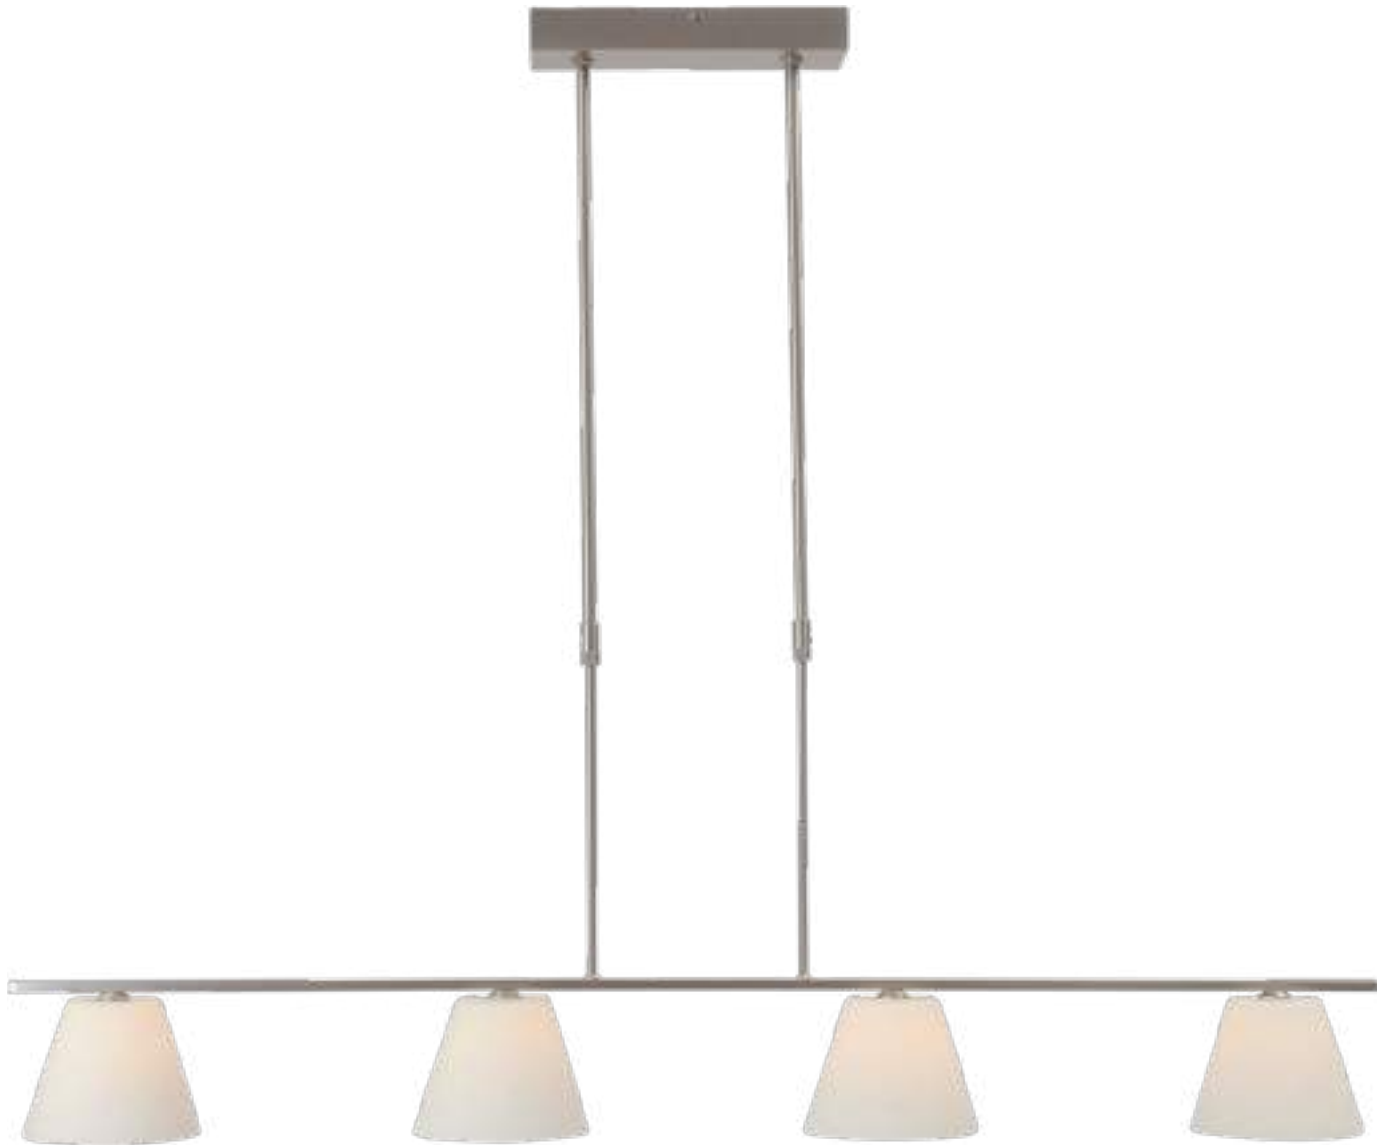

4911-37-06

4910-37-06

PRODUCT NUMBER	L	W	D	∅	SH	BH	TH	MW	LS	DIM
1910-37-06				41 cm	28 cm		160 cm	18 W	E27	●
4911-37-06				29 cm	35 cm		66 cm	18 W	E27	⊗
4910-37-06				27 cm	23 cm		44 cm	18 W	E27	⊗

2914-37-06-4