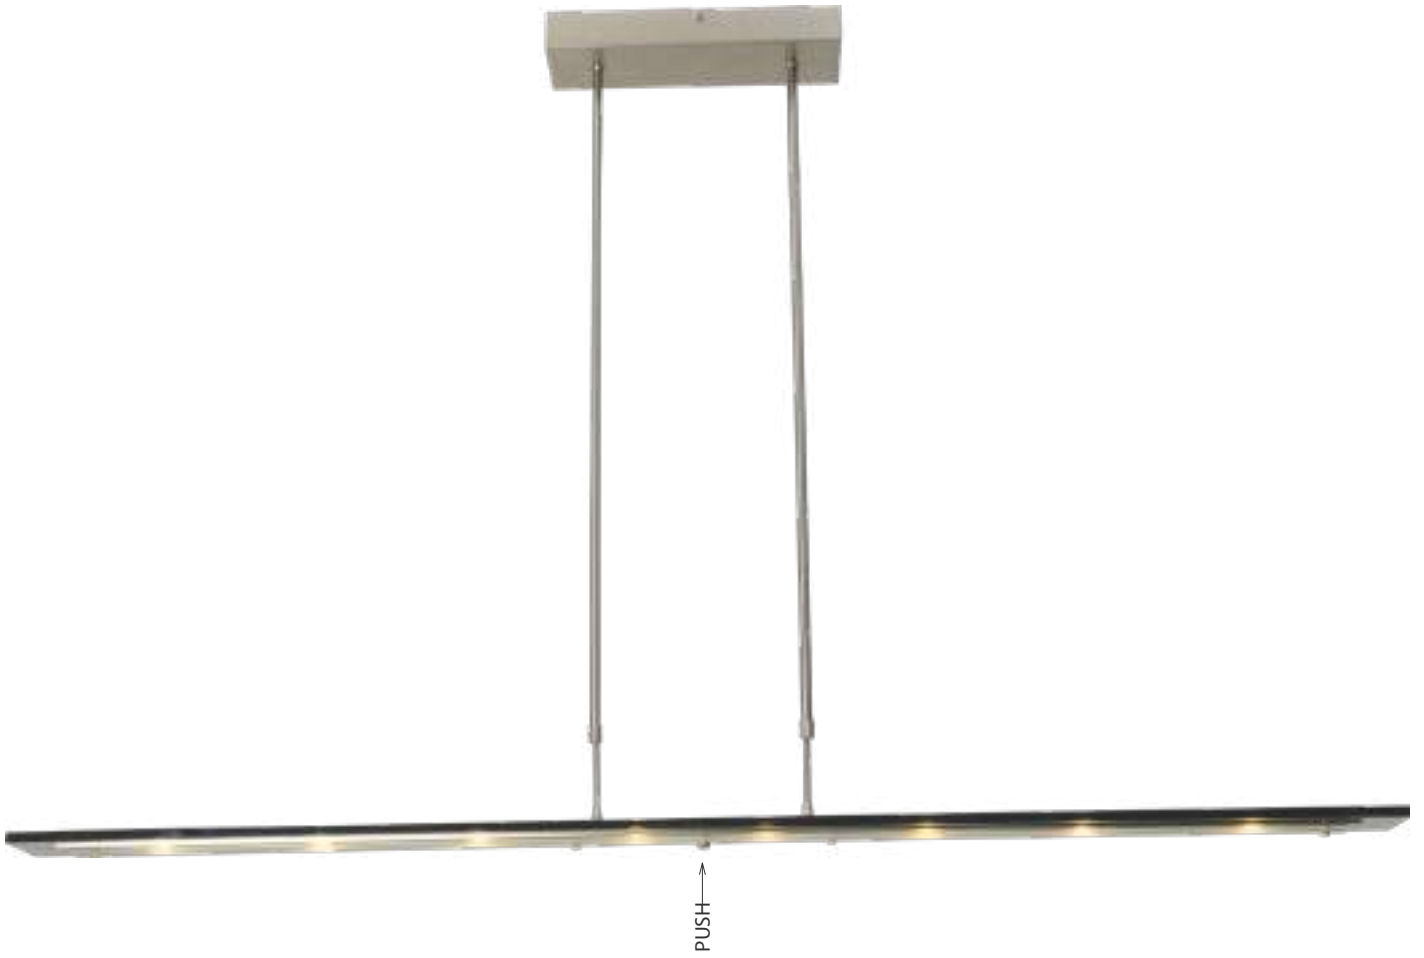

2632-37-....-DW

PRODUCT NUMBER	L	W	D	∅	SH	BH	TH	LW	LM	K	LS	DIM	
2632-37-....-DW	78-145cm	170cm		10cm	3cm			42w	5040	2200/2700k		●