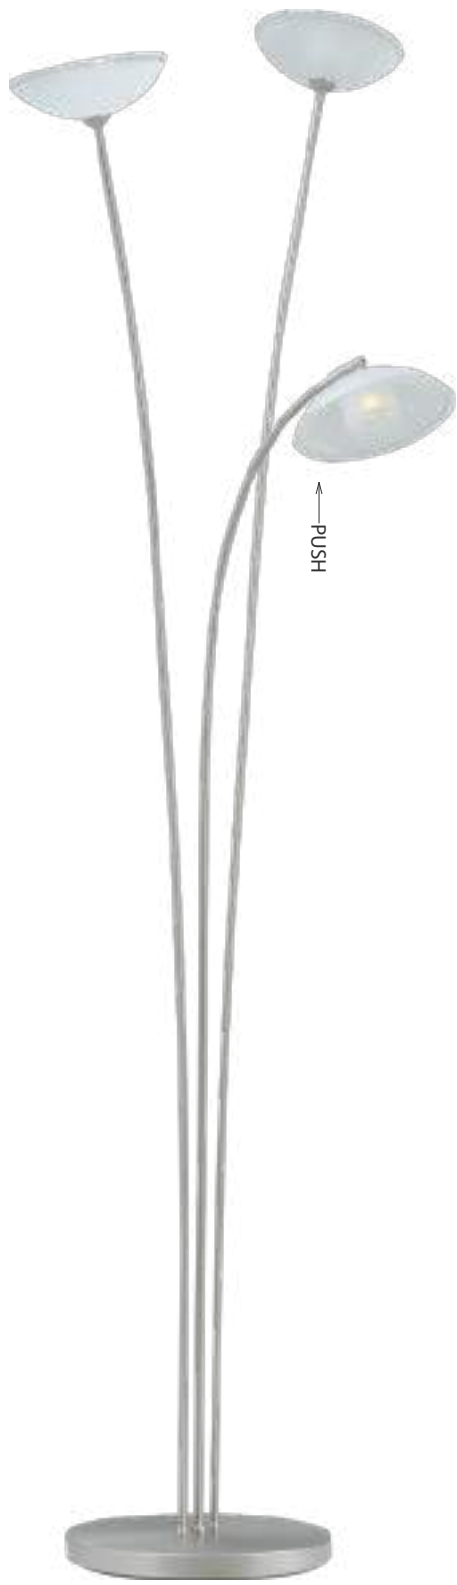

2481-....-06-100-3-DW

3480-....-06-DW

4481-....-06-DW

PRODUCT NUMBER	L	W	D	∅	SH	BH	TH	LW	LM	K	LS	DIM	
2481-....-06-100-3-DW	150cm	100cm		18+6,5cm	5,5cm			3x4w	3x450	2200/2700K		<input type="radio"/>	
3480-....-06-DW			24cm	18+6,5cm	5,5cm		13cm	4w	450	2200/2700K		<input checked="" type="radio"/>	
4481-....-06-DW			28cm	18+6,5cm	5,5cm		44cm	4w	450	2200/2700K		<input checked="" type="radio"/>	