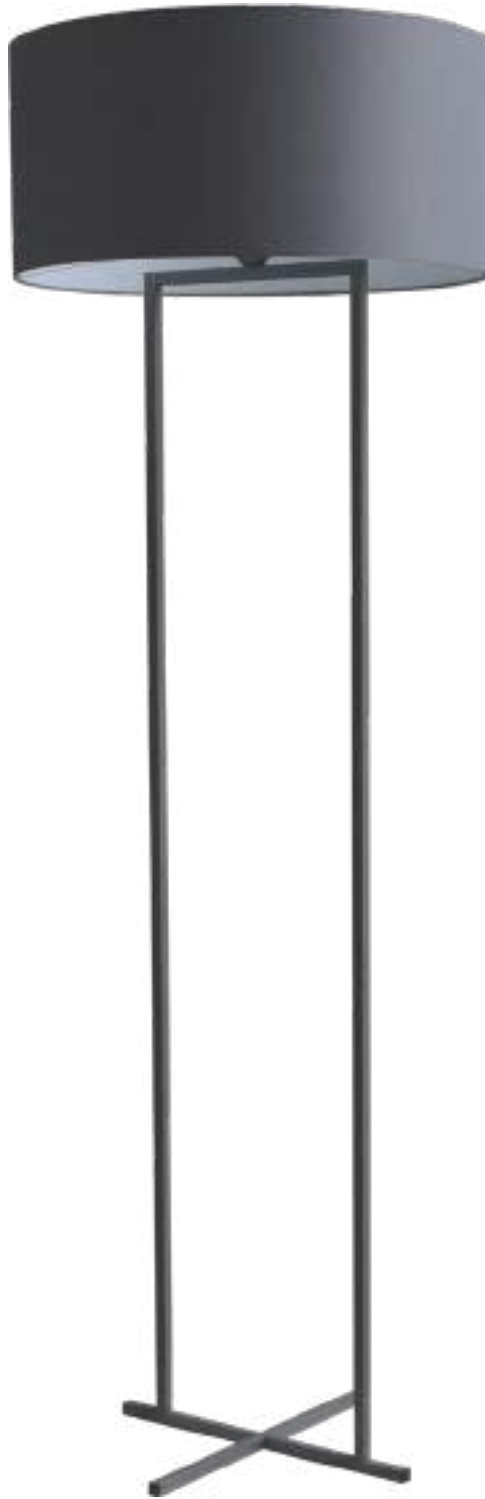

1562-....-6390-....-52

1561-....-6390-....-52

1560-....-6390-....-52

PRODUCT NUMBER	L	W	D	∅	SH	BH	TH	MW	LS	DIM
1560-....-6390-....-52				52cm	25cm	134cm	159cm	18w	E27	⊗
1561-....-6390-....-52				52cm	25cm	136cm	161cm	18w	E27	⊗
1562-....-6390-....-52				52cm	25cm	135cm	160cm	18w	E27	⊗