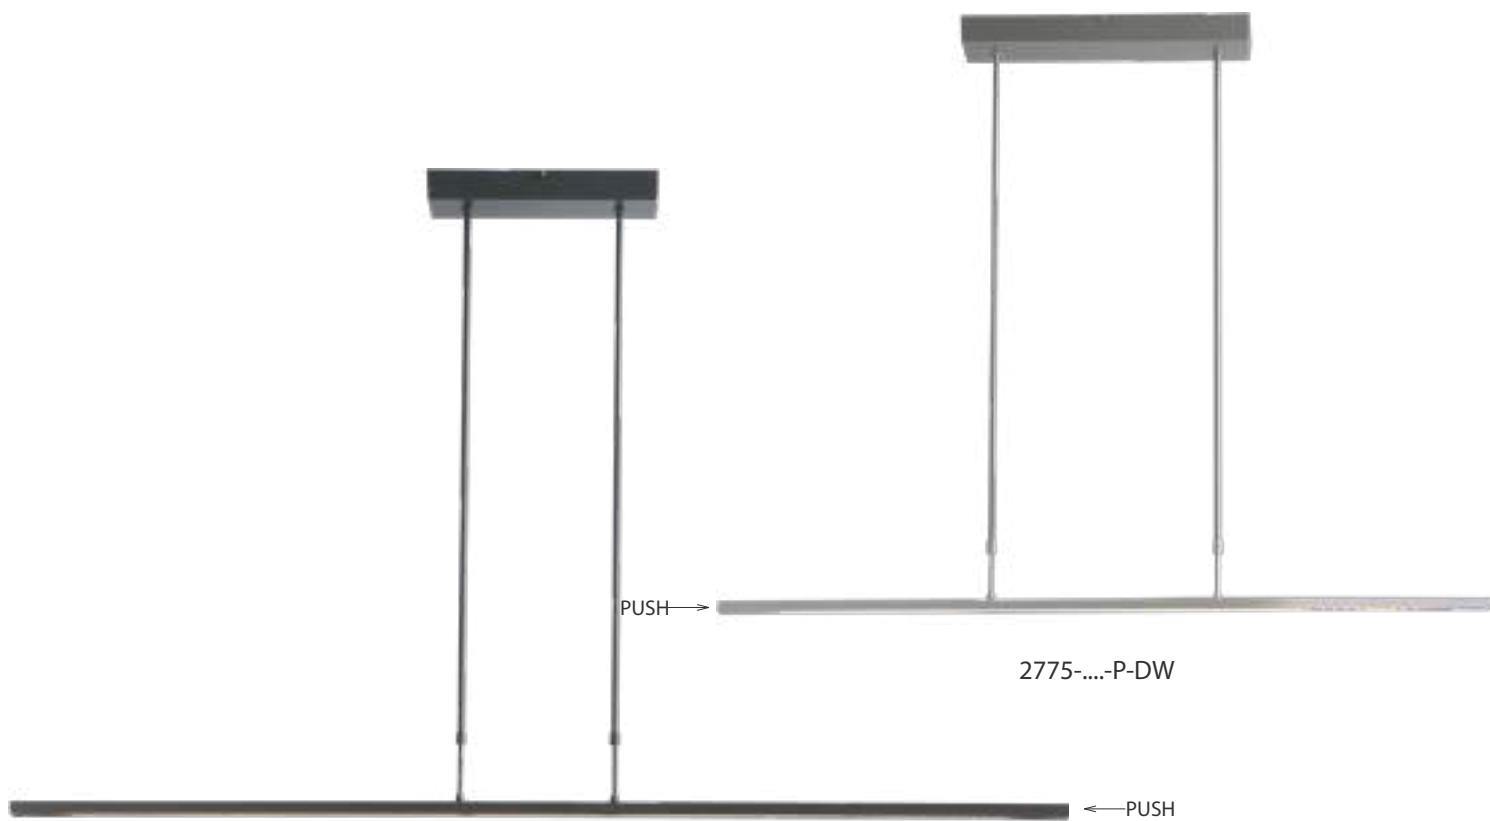

2778-....-P-DW

PRODUCT NUMBER	L	W	D	∅	SH	BH	TH	LW	LM	K	LS	DIM	
2778-....-P-DW	78-145 cm	200 cm			1,5 cm			52 w	6240	2200/2700k			

2777-....-P-DW

2775-....-P-DW

2776-....-P-DW

PRODUCT NUMBER	L	W	D	∅	SH	BH	TH	LW	LM	K	LS	DIM	
2775-....-P-DW	78-145cm	100cm			1,5cm			26w	3120	2200/2700K		●	
2776-....-P-DW	78-145cm	130cm			1,5cm			32w	3840	2200/2700K		●	
2777-....-P-DW	78-145cm	160cm			1,5cm			45w	5400	2200/2700K		●	