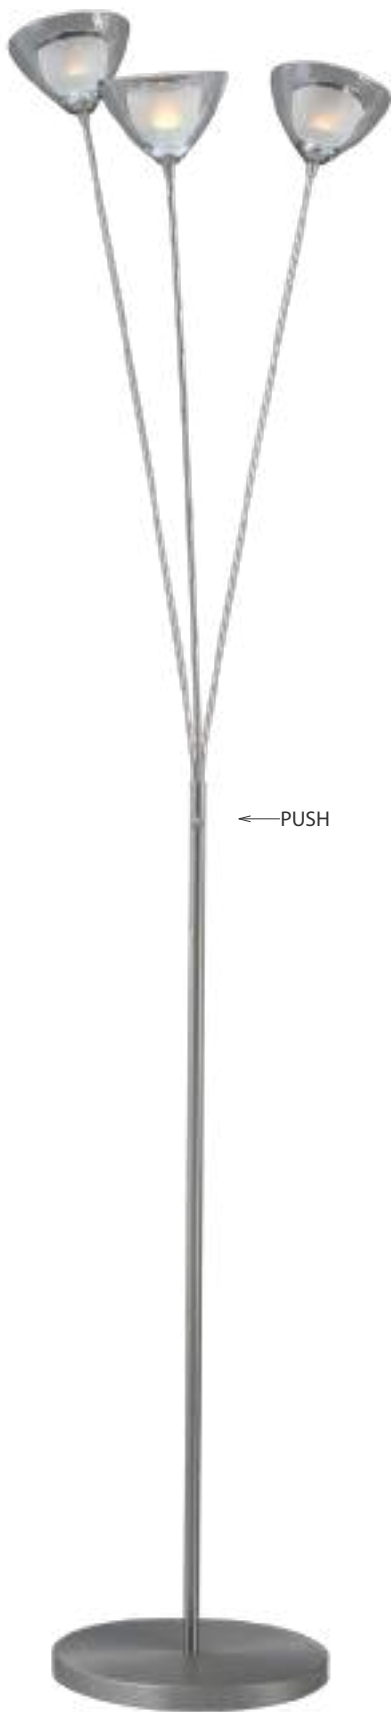

5225-....-06-30-2-DW

5226-....-06-35-3-DW

5223-....-06-DW

PRODUCT NUMBER	L	W	D	∅	SH	BH	TH	LW	LM	K	LS	DIM	
5224-....-06-DW		11 cm		12,5 cm	7,5 cm		10 cm	1x4 w	1x450	2200/2700K		<input type="radio"/>	
5225-....-06-30-2-DW		30 cm		12,5 cm	7,5 cm		16 cm	2x4 w	2x450	2200/2700K		<input type="radio"/>	
5225-....-06-70-3-DW		70 cm		12,5 cm	7,5 cm		16 cm	3x4 w	3x450	2200/2700K		<input type="radio"/>	
5226-....-06-35-3-DW		35 cm		12,5 cm	7,5 cm		10,5 cm	3x4 w	3x450	2200/2700K		<input type="radio"/>	