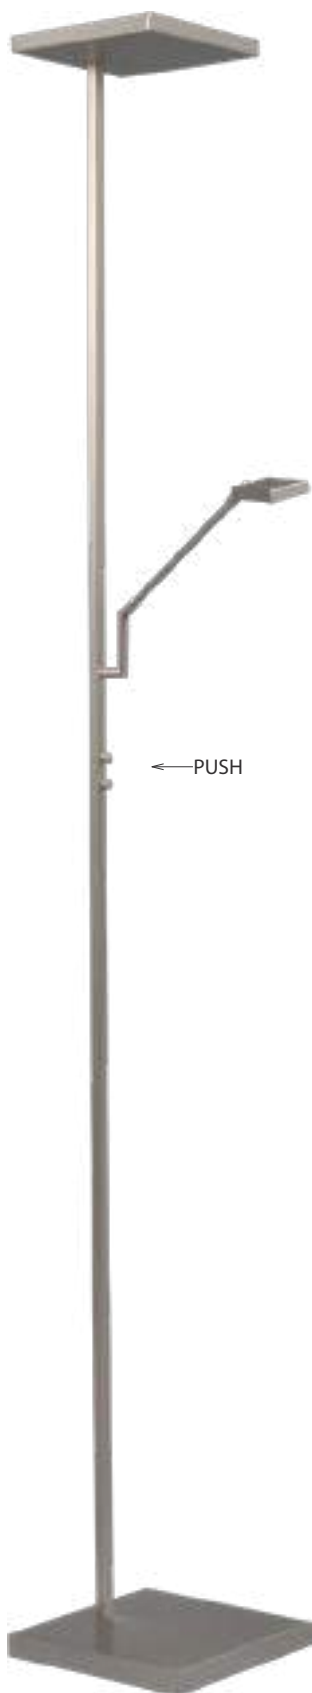

1883-....-DW

4882-....-DW

1882-....-DW

PRODUCT NUMBER	L	W	D	∅	SH	BH	TH	LW	LM	K	LS	DIM	
1882-....-DW		22 cm	22 cm	5-7 cm	1,5 cm		130 cm	6 w	720	2200/2700K		●	
1883-....-DW		20 cm	20 cm	20-20 cm	2,5 cm		185 cm	24 w	2880	2200/2700K		●	
4882-....-DW		16 cm	35 cm	5-7 cm	1,5 cm		60 cm	6 w	720	2200/2700K		●	