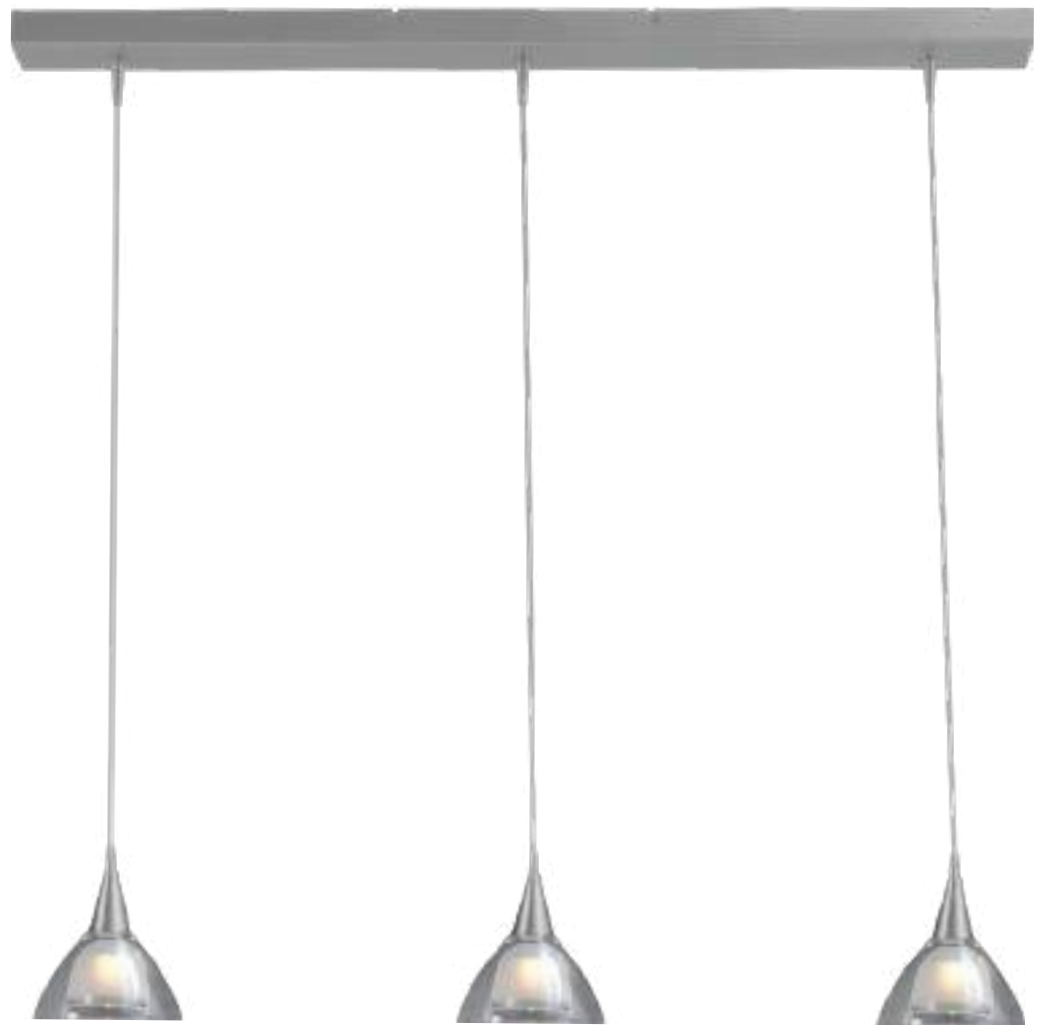

2225-....-06-100-3-DW

PRODUCT NUMBER	L	W	D	∅	SH	BH	TH	LW	LM	K	LS	DIM	
1226-....-06-DW		35 cm		12,5 cm	7,5 cm		165 cm	3x4 w	3x450	2200/2700K		●	
2225-....-06-100-3-DW	150 cm	100 cm		12,5 cm	7,5 cm			3x4 w	3x450	2200/2700K		○