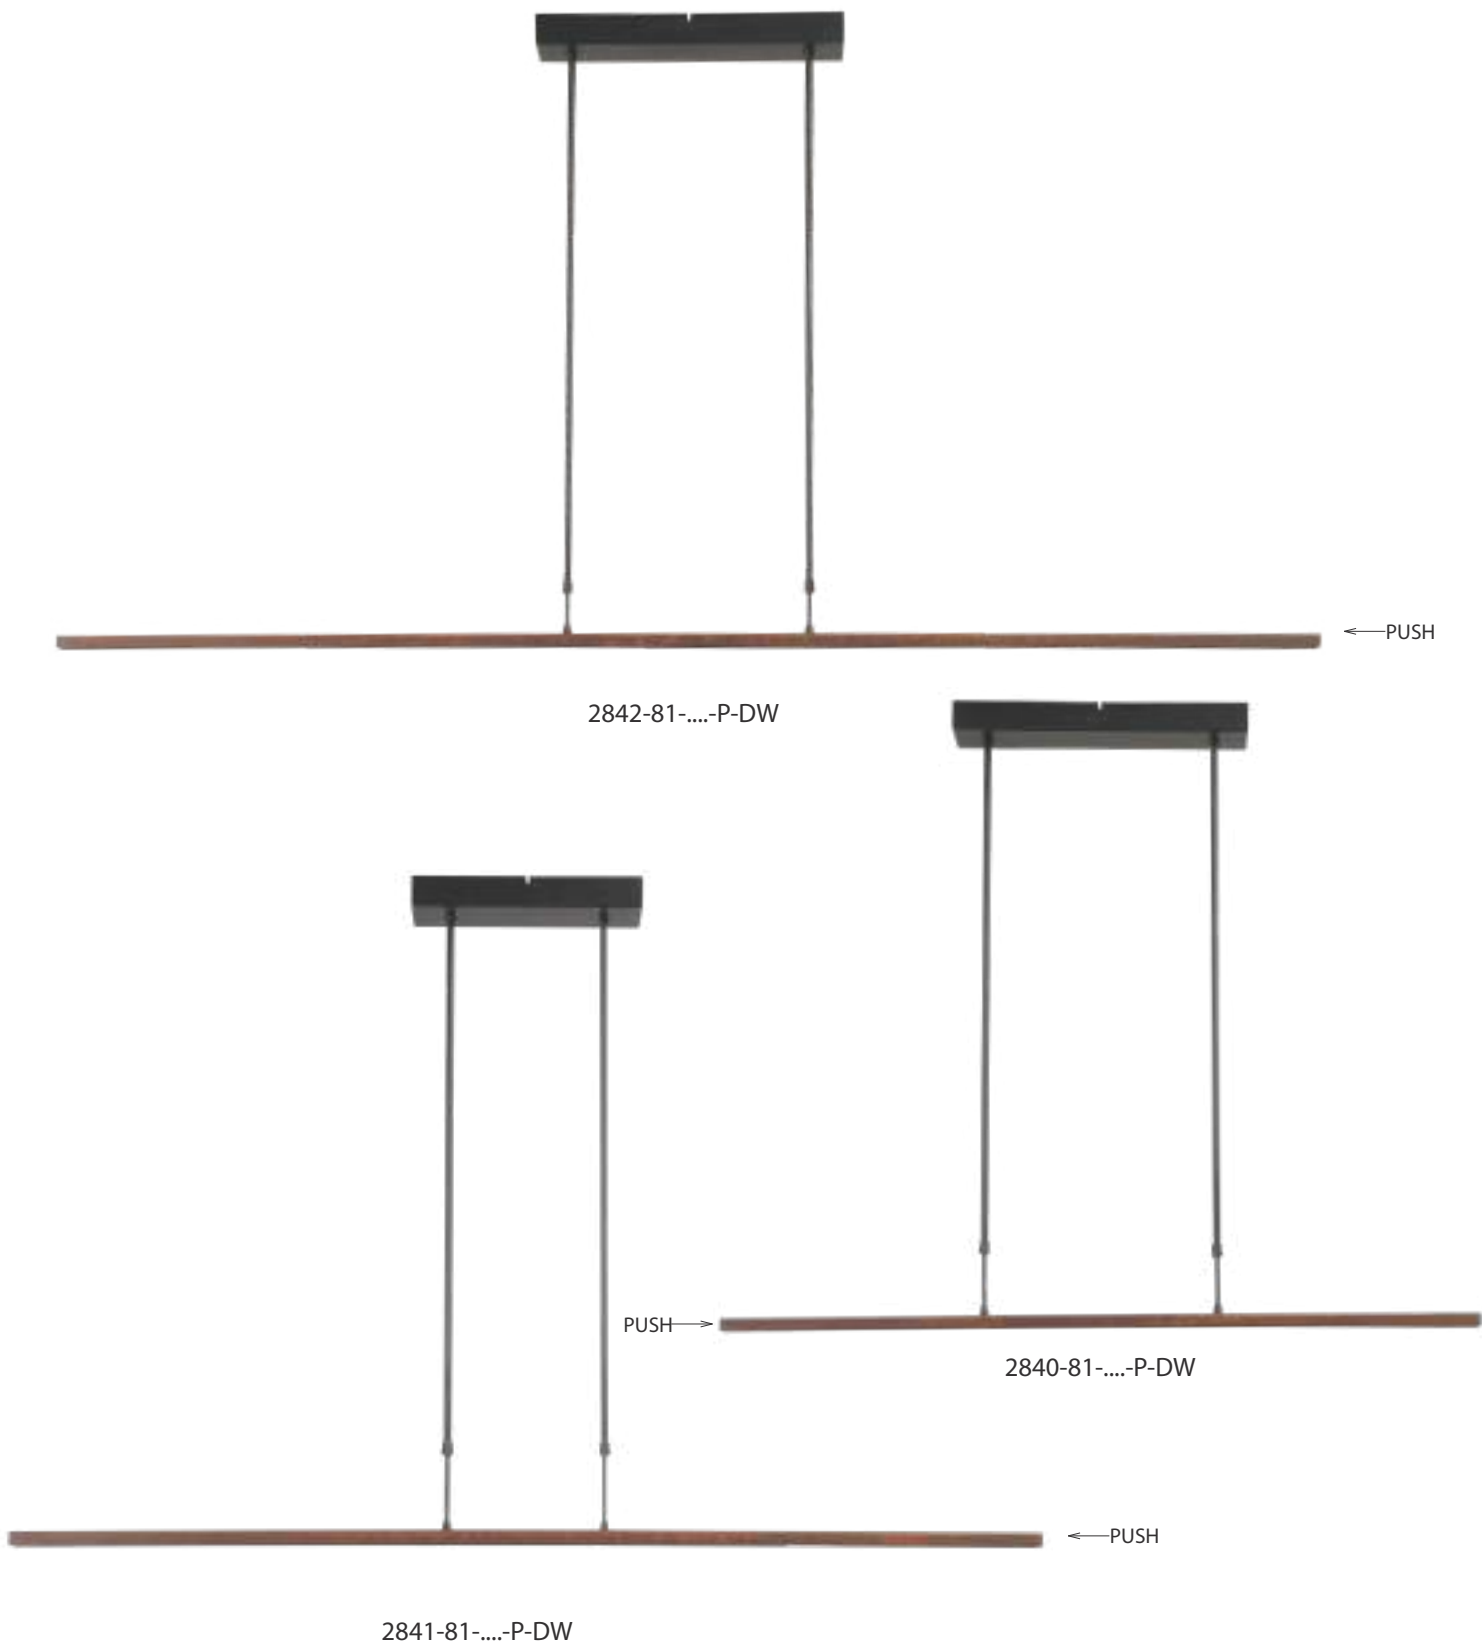

PRODUCT NUMBER	L	W	D	∅	SH	BH	TH	LW	LM	K	LS	DIM	
2840-81-....-P-DW	78-145 cm	100 cm	3 cm					26 w	3120	2200/2700 K		●	
2841-81-....-P-DW	78-145 cm	130 cm	3 cm					32 w	3840	2200/2700 K		●	
2842-81-....-P-DW	78-145 cm	160 cm	3 cm					45 w	5400	2200/2700 K		●