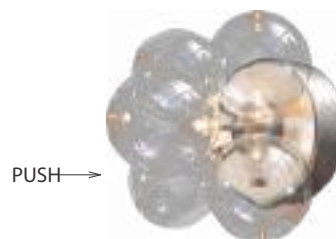

3890-37-176-DW

PRODUCT NUMBER	L	W	D	∅	SH	BH	TH	LW	LM	K	LS	DIM	
3890-37-176-DW			21 cm	10 cm	10,5 cm			5x2w	5x150	2200/2700k		●	
5890-37-176-5-DW			21 cm	10 cm	10,5 cm			5x2w	5x150	2200/2700k		○	
5890-37-176-7-DW			40 cm	10 cm	10,5 cm			7x2w	7x150	2200/2700k		○	
5890-37-176-12-DW			48 cm	10 cm	10,5 cm			12x2w	12x150	2200/2700k		○