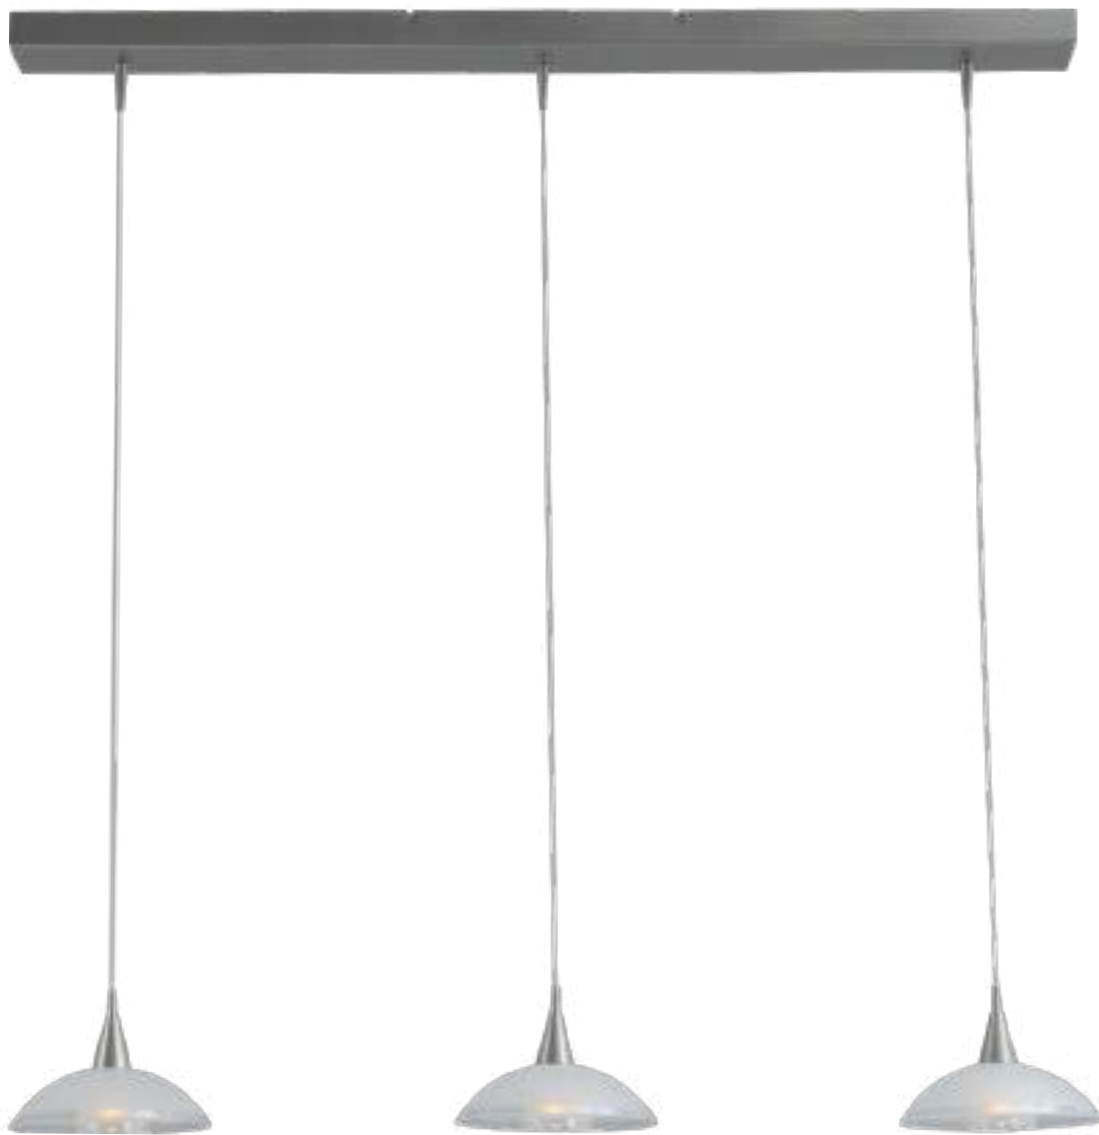

1484-....-06-DW

1483-....-06-DW

5481-....-06-70-3-DW

5480-....-06-DW

PRODUCT NUMBER	L	W	D	∅	SH	BH	TH	LW	LM	K	LS	DIM	
1483-....-06-DW			35 cm	18+6,5 cm	5,5 cm		130 cm	4 w	450	2200/2700K		●	
1484-....-06-DW			50 cm	18+6,5 cm	5,5 cm		180 cm	2x4 w	2x450	2200/2700K		●	
5480-....-06-DW	18 cm			18+6,5 cm	5,5 cm	9 cm	17 cm	4 w	450	2200/2700K		○	
5481-....-06-70-3-DW	70 cm			18+6,5 cm	5,5 cm		17 cm	3x4 w	3x450	2200/2700K		○	