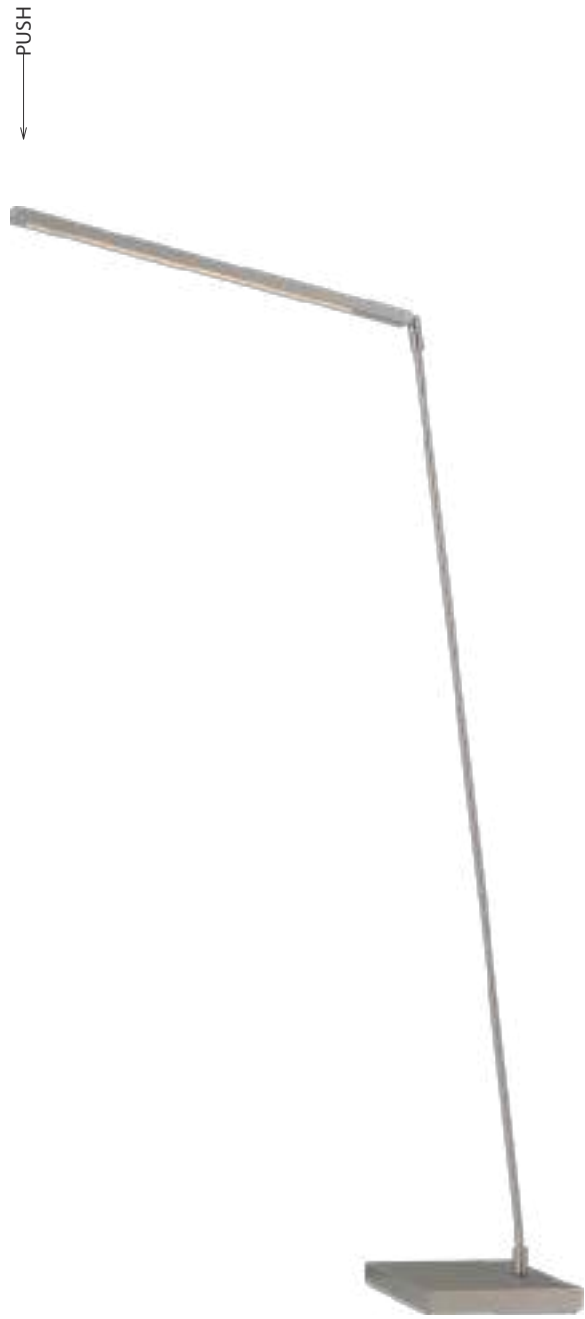

1774-....-P-DW

PRODUCT NUMBER	L	W	D	∅	SH	BH	TH	LW	LM	K	LS	DIM	
1774-....-P-DW		22 cm	95 cm				170 cm	13 w	1560	2200/2700K		●	
1775-....-P-DW		22 cm	22 cm				165 cm	32 w	3840	2200/2700K		●