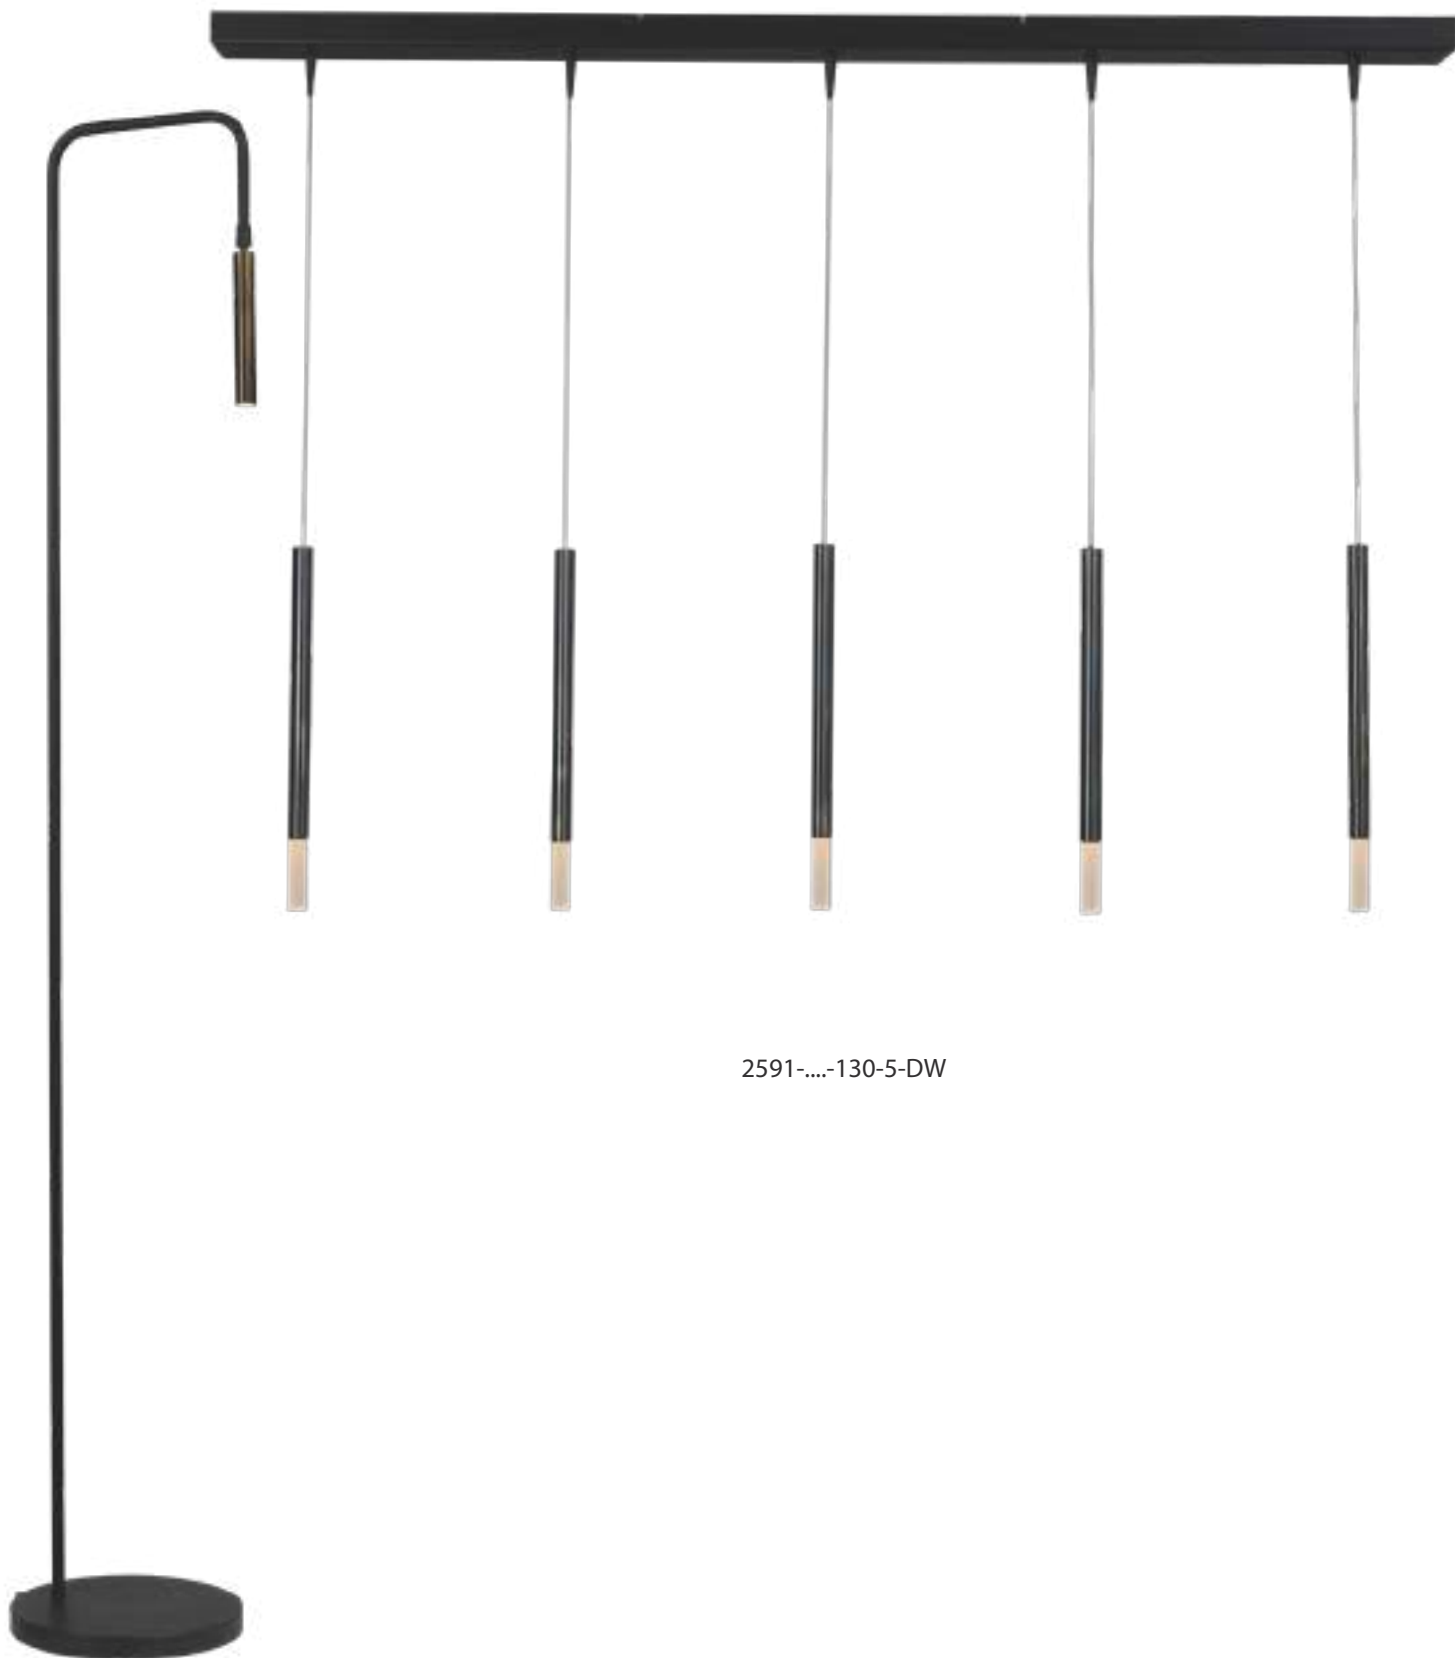

Shade Color

2590-....-DW

2592-....-35-6-DW

2592-....-50-12-DW

PRODUCT NUMBER	L	W	D	∅	SH	BH	TH	LS			DIM	
2590-....-DW	150 cm					50 cm	10 cm	1x4w	1x450	2200/2700k	○	
2592-....-35-6-DW	350 cm	35 cm						6x4w	6x450	2200/2700k	○	
2592-....-50-12-DW	350 cm	50 cm						12x4w	12x450	2200/2700k	○	