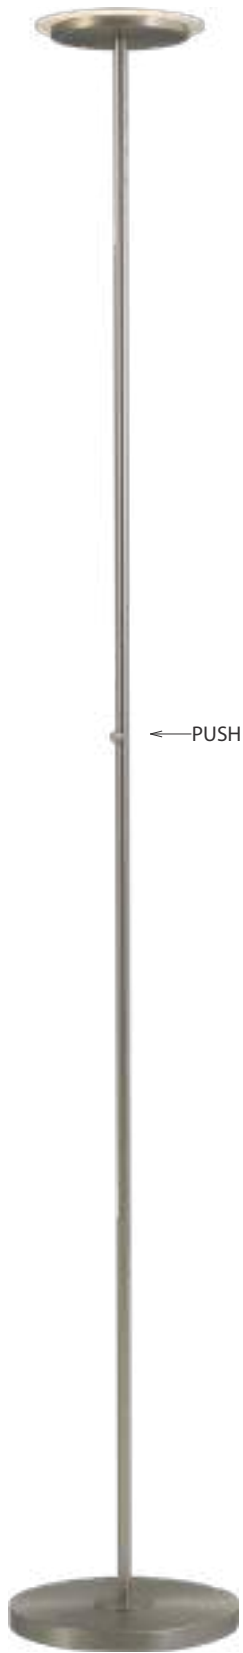

1365-....-DW